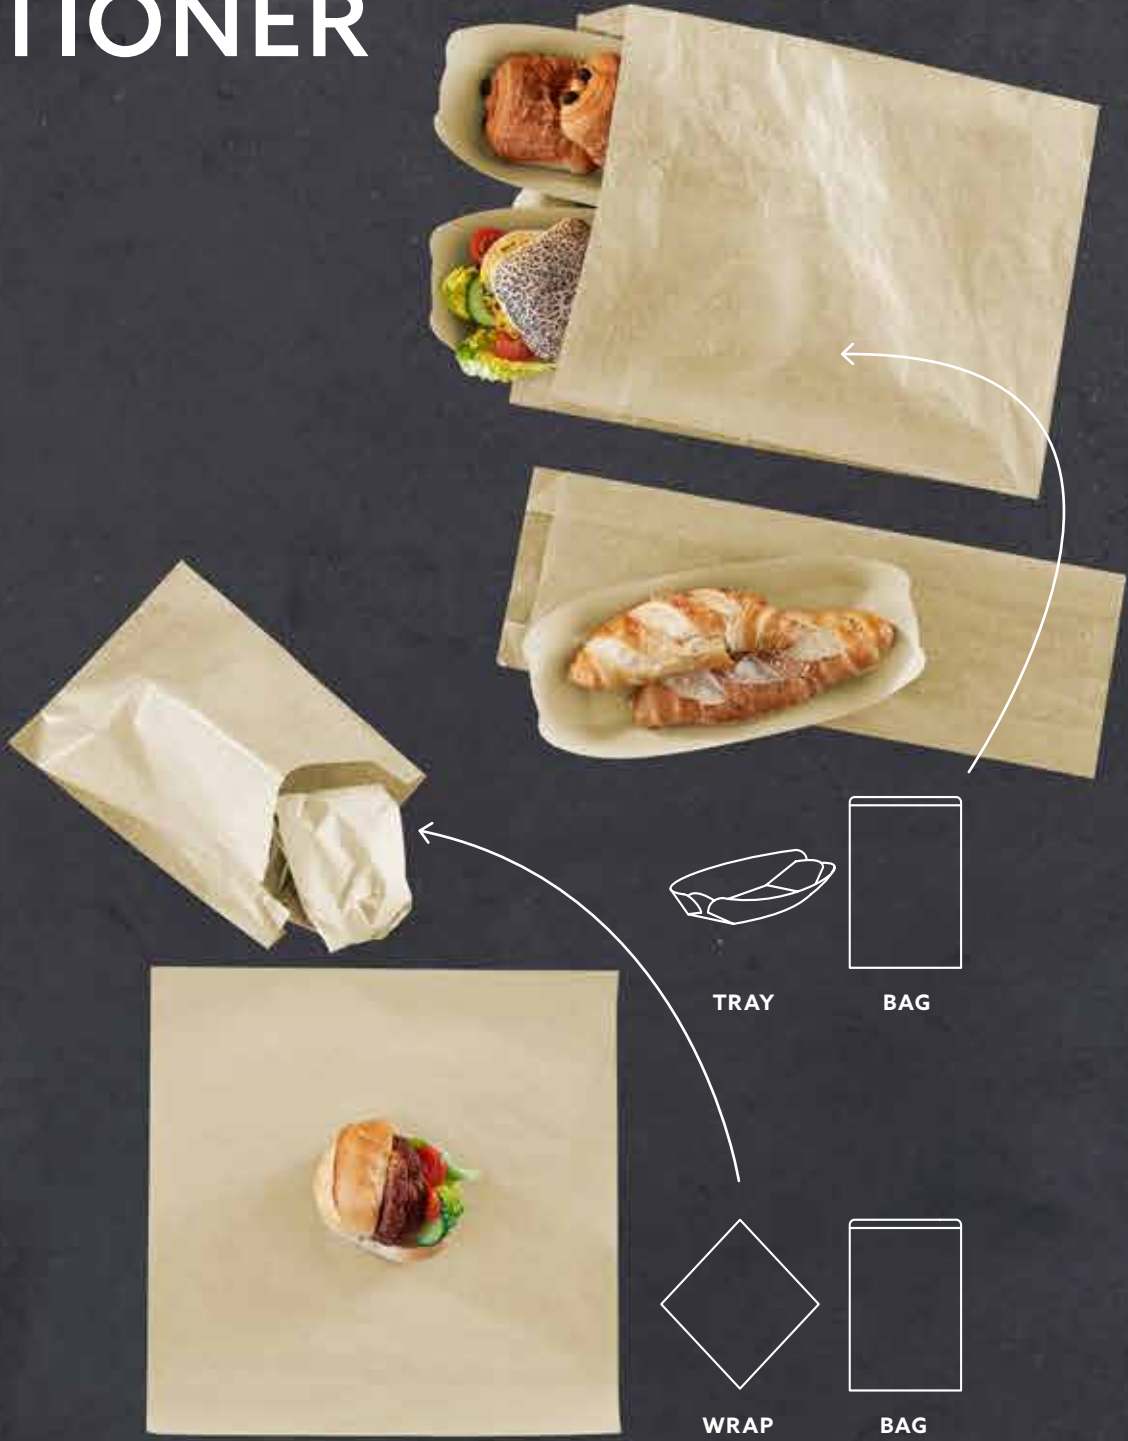

ETANDE ATIONER